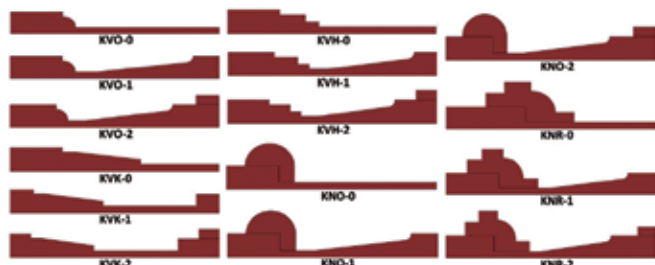

Úrovne kaziet