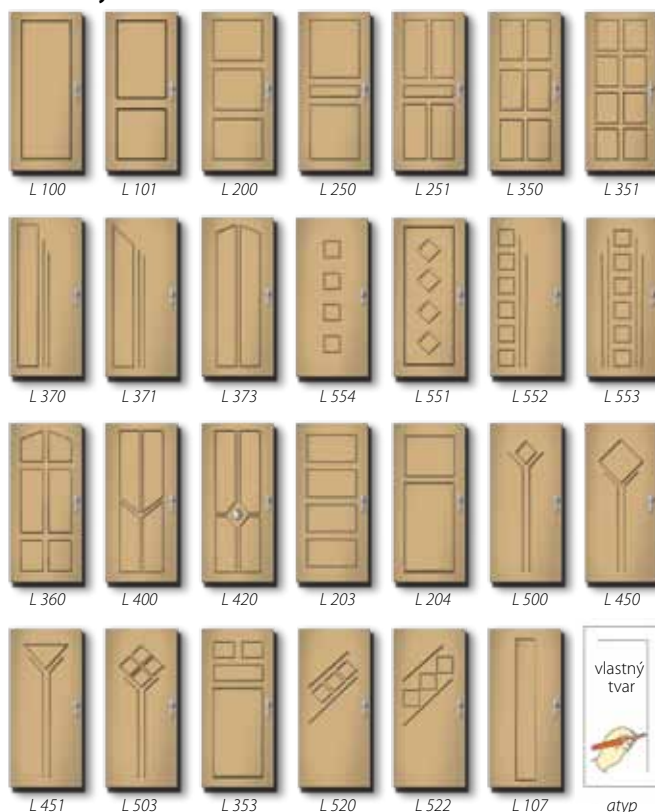

Color mokrý proces

Farebnosť tlačne nemusí zodpovedať skutočnosti.

Zoznam vždy aktuálnych povrchov s možnosťou stiahnutia nájdete na www.adlo.sk

LIŠTOVÝ DESIGN DVERÍ

Vznikne nalepením ozdobných lišt na hladký povrch dverí. Lišty plasticky vystupujú nad povrch dverí.

Dvere s designom lištovania atyp, lišty anticor

Typy lišt Lišty interiérové			Typy lišt Lišty interiérové aj exteriérové	

Typy lišt a ich povrchové úpravy

Interiérové lišty

- LB Lišta Oblá - povrchová úprava Lamino, Color
- LR Lišta Rustikálna - povrchová úprava Lamino, Color
- LO Lišta Oblá - povrchová úprava Color
- LP Lišta Plochá - povrchová úprava Color, Anticoro
- ALU lištovanie - plochá hliníková lišta

Exteriérové lišty

- LO Lišta Oblá - povrchová úprava Color, Termal
- LP Lišta Plochá - povrchová úprava Color, Anticoro

Príklady tvarov lištovania - viac tvarov na www.adlo.sk

Vznikne vyfrézovaním drážky do hladkého povrchu dverí. Profilové drážky sú pod povrchom dverí.