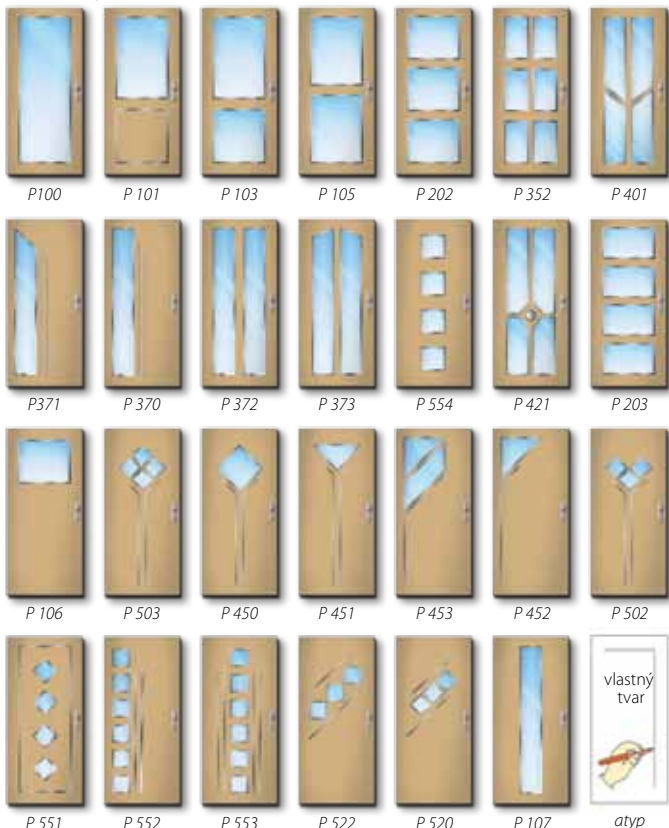

Rezy pancierových skiel v prevedení TERMO Trojsklo

Connex (6mm)

2

P4A (8mm) BT-2

3

P5A (10mm) BT-3

4

P6B (18mm) BT-4

Príklady tvarov presklenia - viac tvarov na www.adlo.sk

- Svetlík prináša:
- presvetlenie do priestoru za dverami
 - esteticky dopĺňa zostavu s dverami
 - dopĺňa a uzatvára stavebný otvor

Unikátny stavebnicový systém umožňuje poskladať nekonečné množstvo kombinácií a tvarov spolu s dverami.