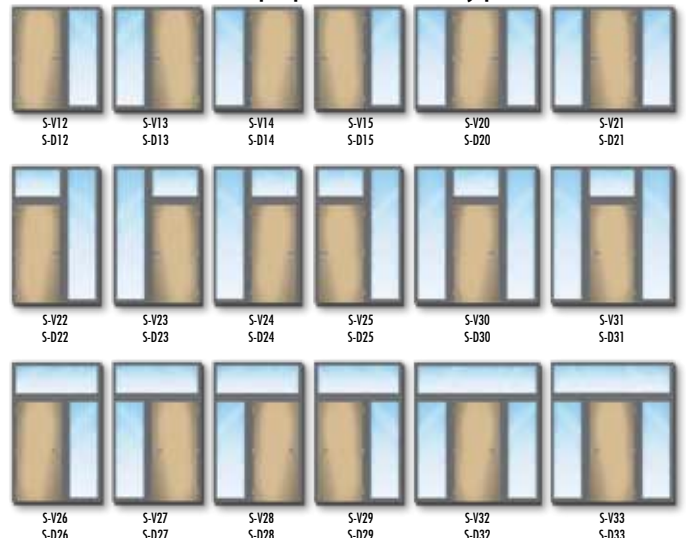

Prevedenie svetlíkov - pri pohľade zo strany pántov