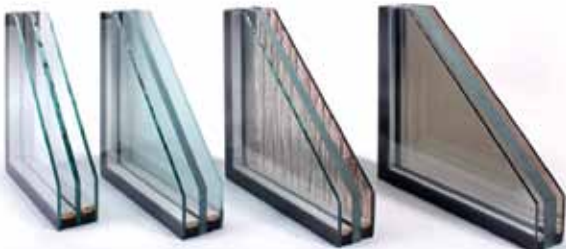

Rezy pancierových skiel v prevedení TERMO Trojsklo